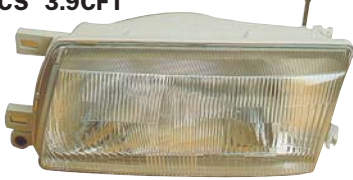

SUNNY SENTRA B13 TSURU-III '92-'93

215-1154-RD
LD

HEAD LAMP

LD:

R 26015-87Y00

L 26065-87Y00

6PCS 3.9CFT

LD:

R 26010-Y04G0

L 26060-Y04G0

43T

H4

315-1102-AS

HEAD LAMP

R B6010-86Y00

L B6060-86Y00

6PCS 4.41CFT

R B6010-86Y01

L B6050-86Y01

TSURU-III